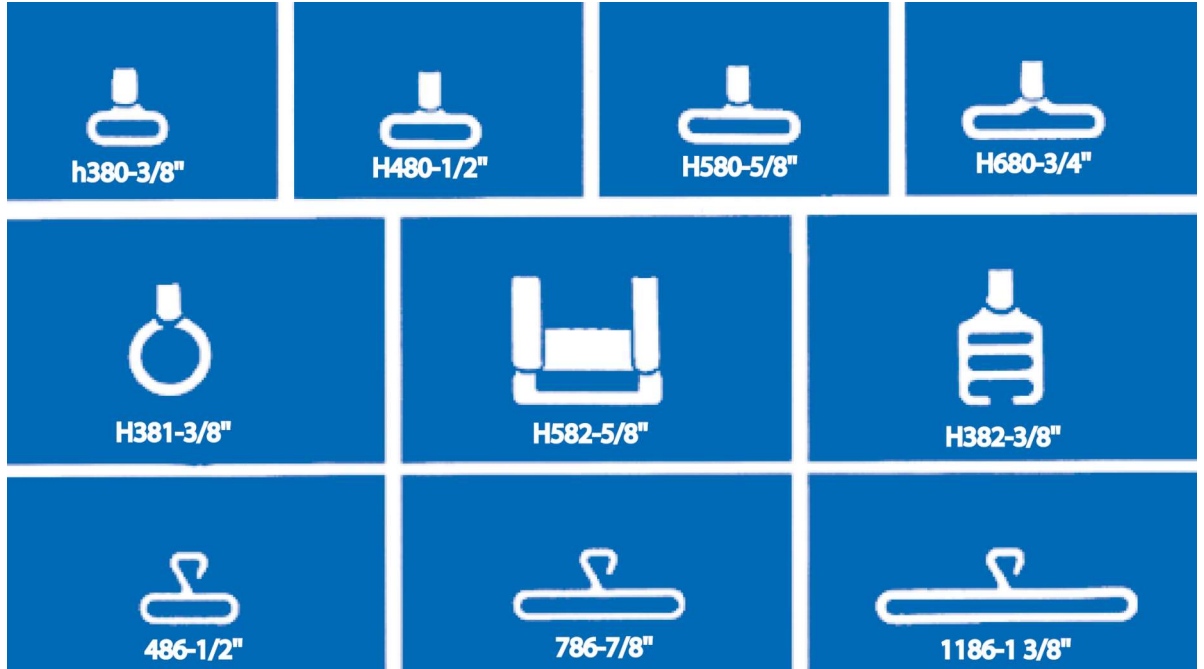

HOOKS / CROCHETS